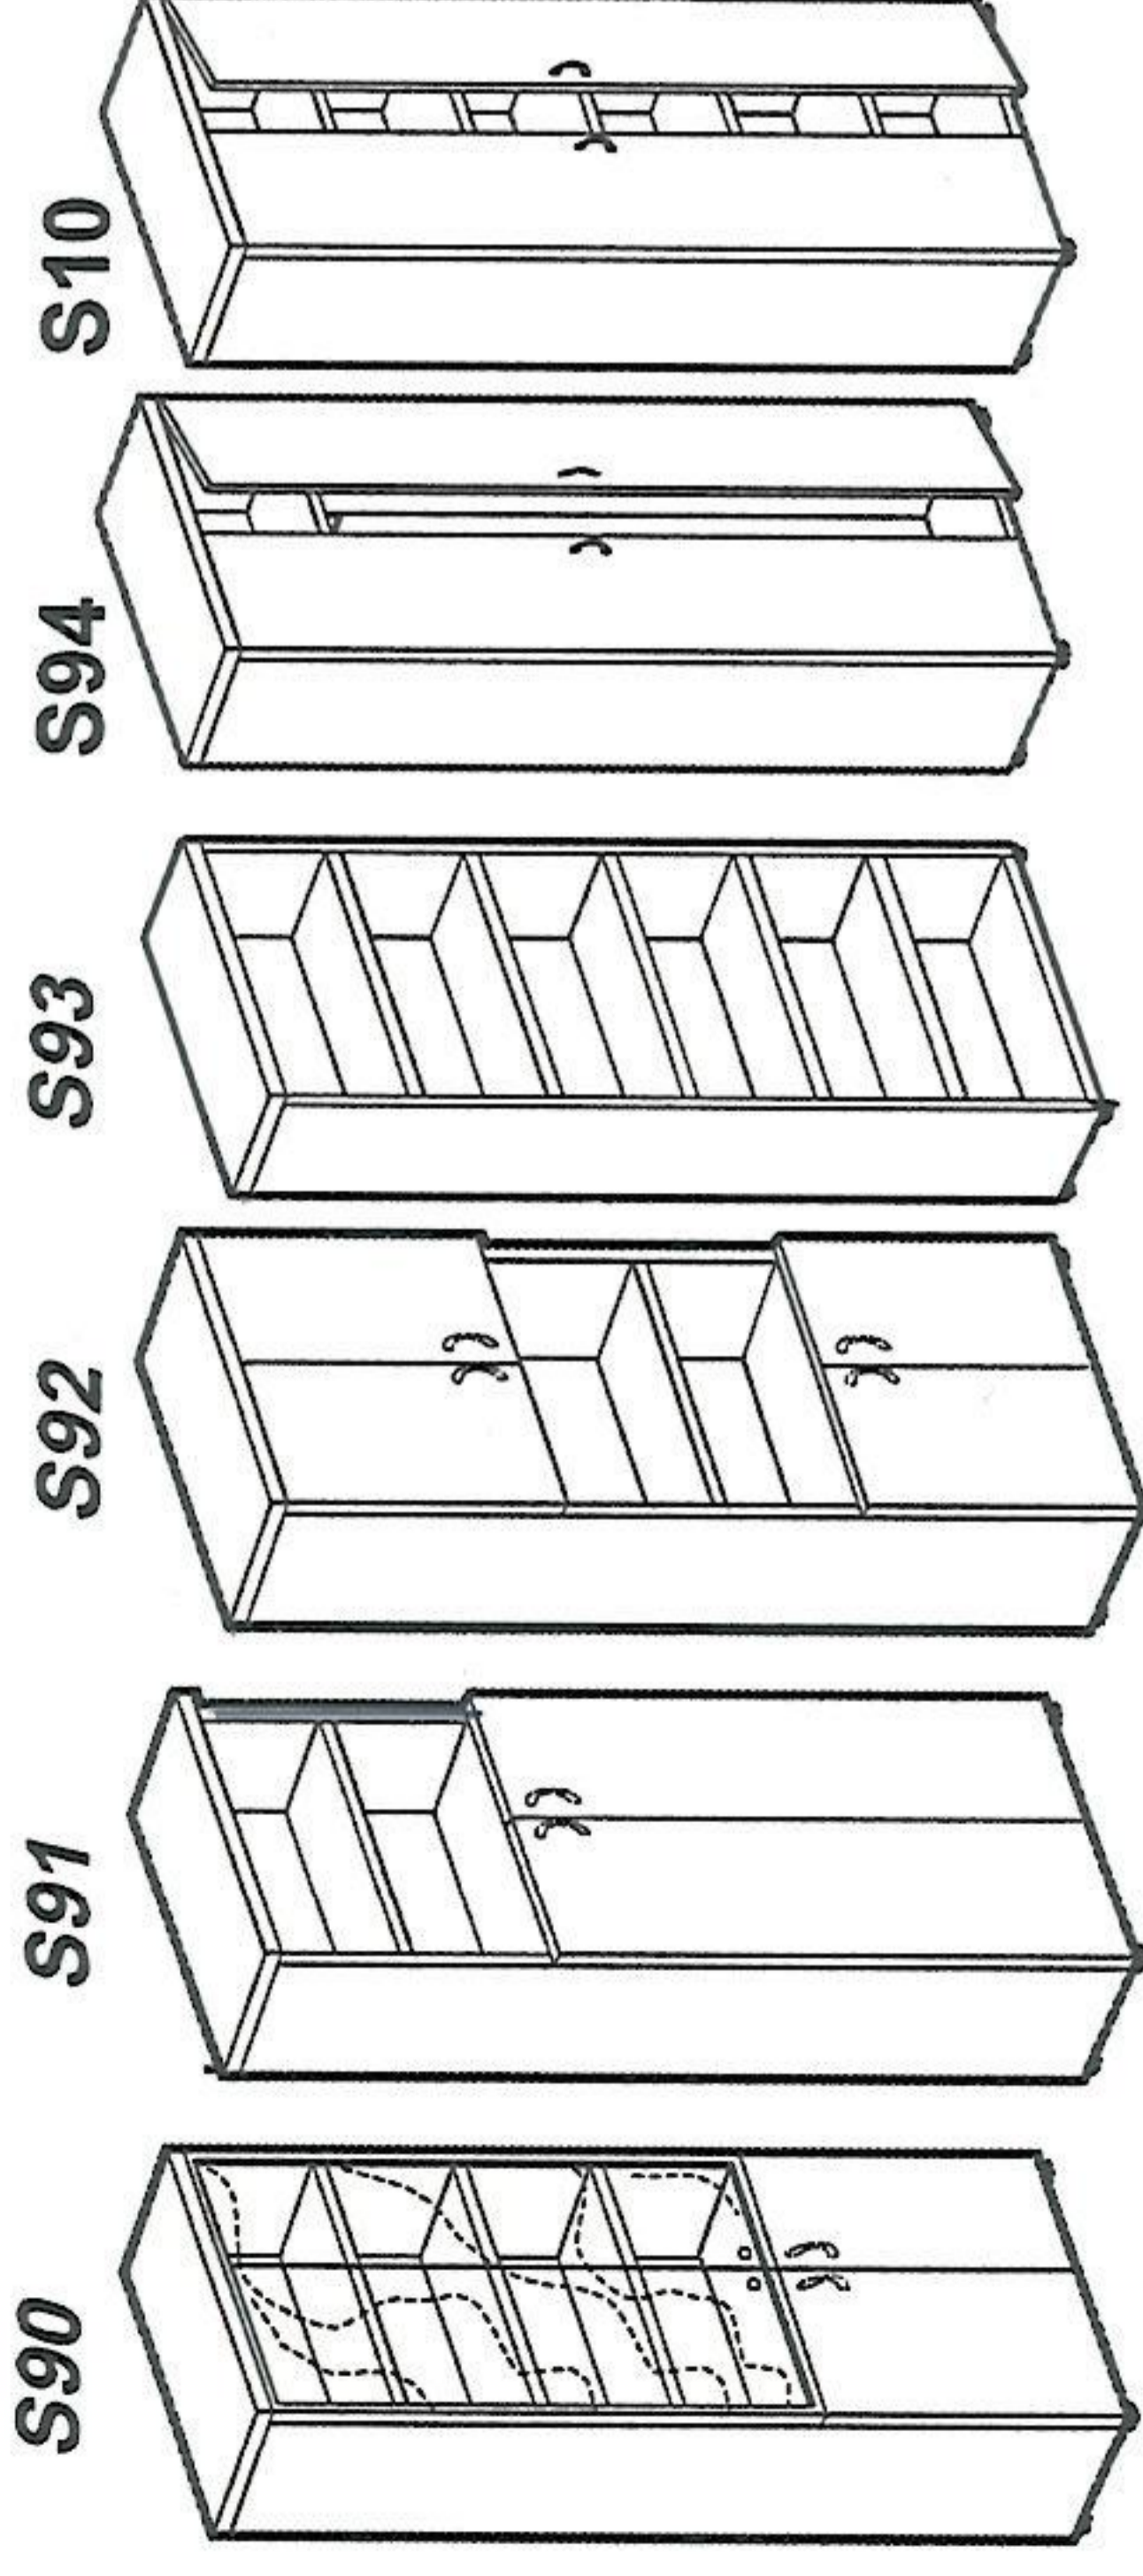

Шкаф S90(S91, S92, S93, S94, S10, S22, S23, S24, S26, S29)

Сборку производите на твердой и ровной поверхности.

для стеклянной двери		для стеклянной двери в рамке		для щитовой двери	
винт 3x8 610	петля Вариант 1 Вариант 2	петля	петля	петля	петля
планка петли	планка петли	планка петли	планка петли	планка петли	планка петли
кольцо	кольцо	кольцо	кольцо	кольцо	кольцо
кольцо	кольцо	кольцо	кольцо	кольцо	кольцо
кольцо	кольцо	кольцо	кольцо	кольцо	кольцо
винт 617	винт 617	винт 617	винт 617	винт 617	винт 617
8 шт.	8 шт.	8 шт.	8 шт.	8 шт.	8 шт.

● Ручка и крепление к ней показаны условно, конкретно см. упаковочный лист

** - для шкафа S24, S92, S94, S10

ручка	опора регул. ключом 1 шт.	шпатель	шпатель	шпатель	шпатель
2 шт.	4 шт.	8 шт. (16 шт.**)	8 шт.	8 шт.	8 шт.
Втулка	шпатель	шпатель	шпатель	шпатель	шпатель
2 шт.	4 шт.	8 шт. (16 шт.**)	8 шт.	8 шт.	8 шт.