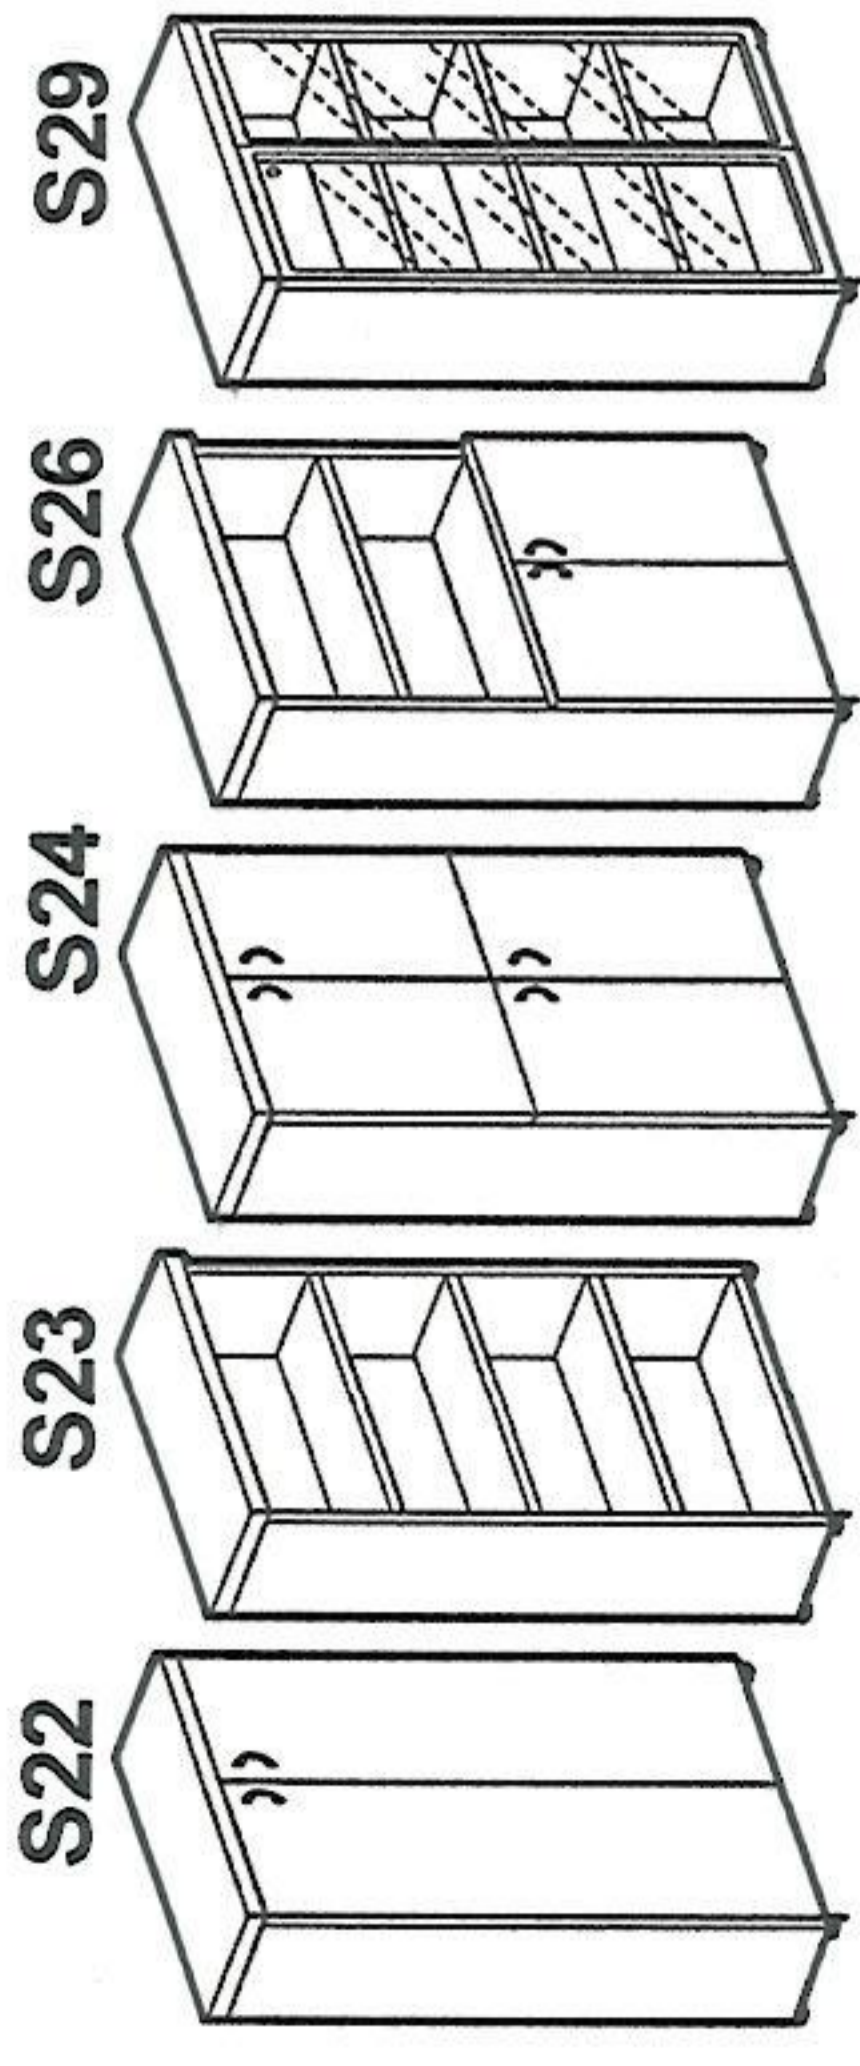

Шкаф S90(S91, S92, S93, S94, S10, S22, S23, S24, S26, S29)

Сборку производите на твердой и ровной поверхности.

для стеклянной двери		для стеклянной двери в рамке		для щитовой двери	
винт 3x8 610	петля Вариант 1 Вариант 2	петля	петля	петля	петля
планка петли	планка петли	планка петли	планка петли	планка петли	планка петли
кольцо	кольцо	кольцо	кольцо	кольцо	кольцо
кольцо	кольцо	кольцо	кольцо	кольцо	кольцо
кольцо	кольцо	кольцо	кольцо	кольцо	кольцо
винт 617	винт 617	винт 617	винт 617	винт 617	винт 617
8 шт.	8 шт.	8 шт.	8 шт.	8 шт.	8 шт.

● Ручка и крепление к ней показаны условно, конкретно см. упаковочный лист

** - для шкафа S24, S92, S94, S10

ручка	опора регул. ключом 1 шт.	шпатель	шпатель	шпатель	шпатель
2 шт.	4 шт.	8 шт. (16 шт.**)	8 шт.	8 шт.	8 шт.
Втулка	шпатель	шпатель	шпатель	шпатель	шпатель
2 шт.	4 шт.	8 шт. (16 шт.**)	8 шт.	8 шт.	8 шт.